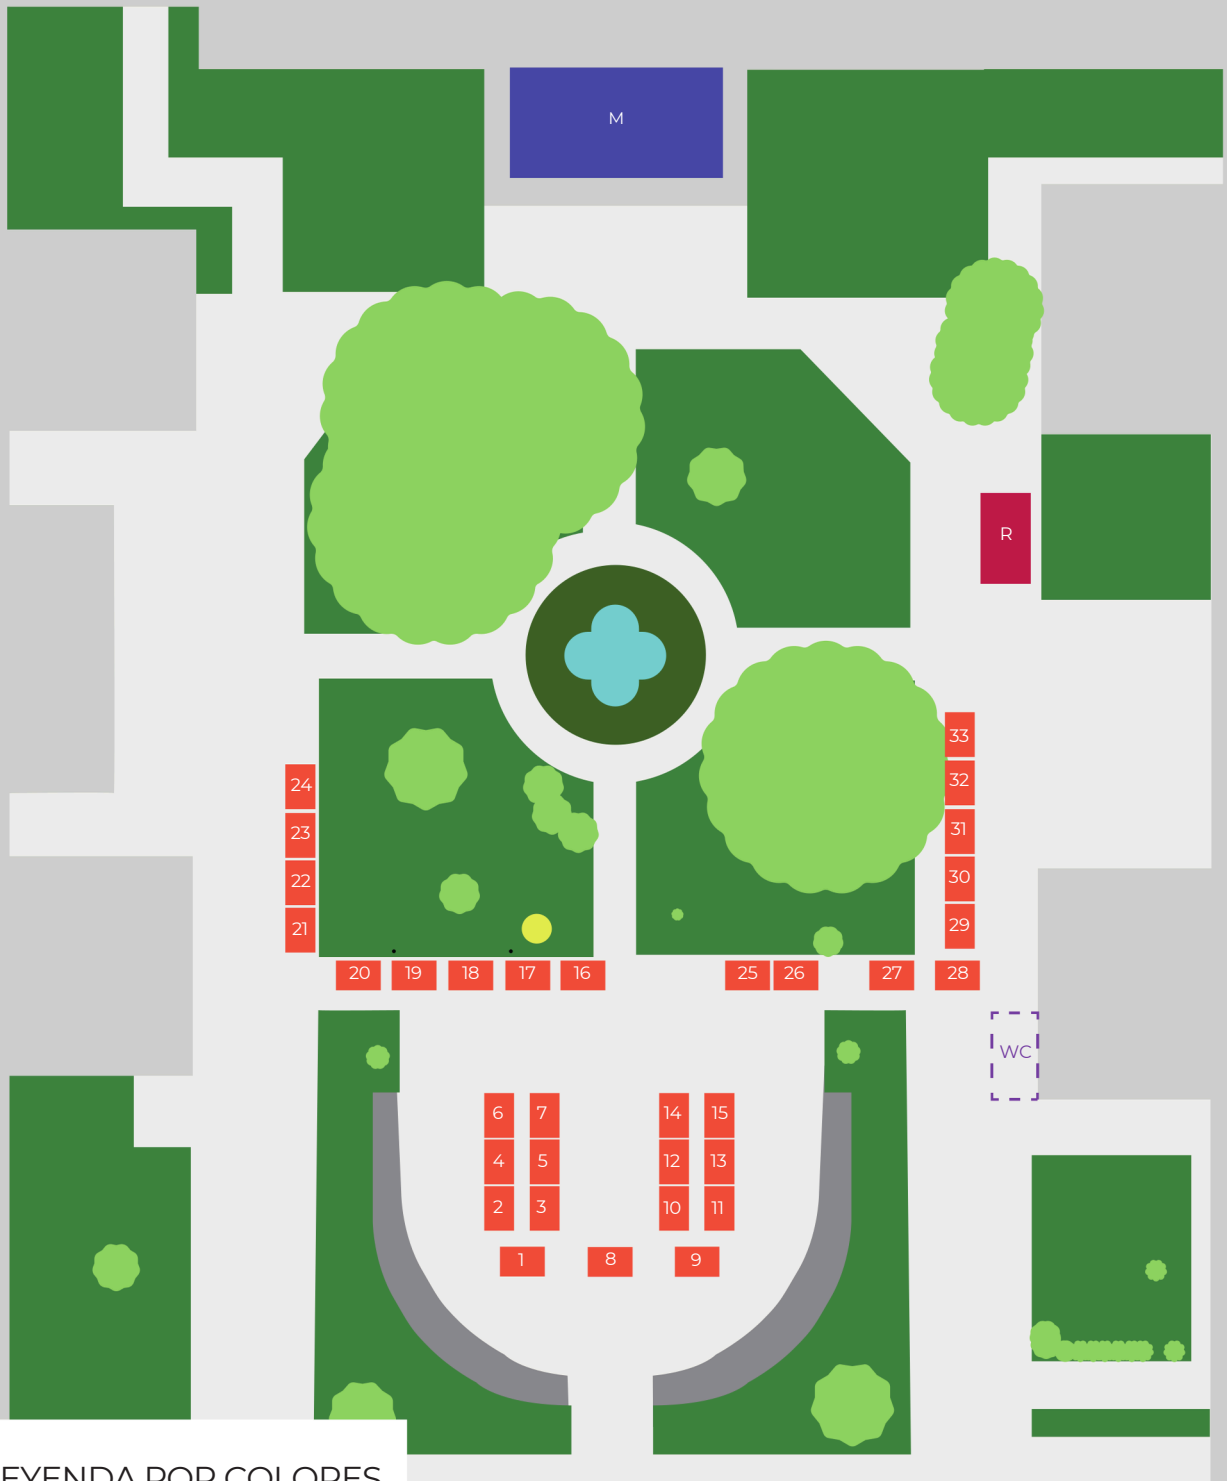

09.30H – 14.00H

Hola Dual

LEYENDA POR COLORES

- | | | | |
|---|-----------|---|--------------|
|  | SUELO |  | FUENTE |
|  | EDIFICIOS |  | STANDS |
|  | CÉS PED |  | TALLER |
|  | ÁRBOLES |  | MUSEO RUSO |
|  | WC |  | PUNTO DE LUZ |